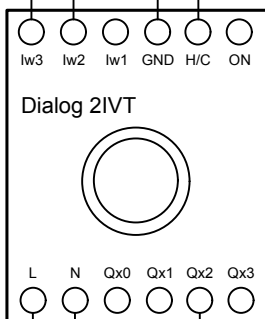

Regulator Dialog 2 IVT

Zunanja enota

IVT Ax-09

RJ45 pogled od spredaj (Top view)

Varnostni senzor temperature zunaj na cevi

UTP ali FTP

LEGENDA:

Zunanja enota IVT AX-09:

Konektor A:

Konektor B:

Senzor temperature zunaj na cevi

Regulator Dialog 2IVT:

Konektor RJ45:

lw3: Vklon / Izklop (sobni termostat)

lw2: Senzor zelene temperature vode

H/C: Izbira delovanja (grej / hladi)

L, N Napajalna napetost 230VAC

Qx3: izhod za obtočno črpalko

▲	/ /		
▲	/ /		
▲	/ /		
▲	/ /		
▲	/ /		
	Datum	Spremembe	Ime

Dialog 2IVT -> zunanja enota TČ IVT

Prof.el d.o.o. Metina ulica 1 2000 Maribor

Izdelal: