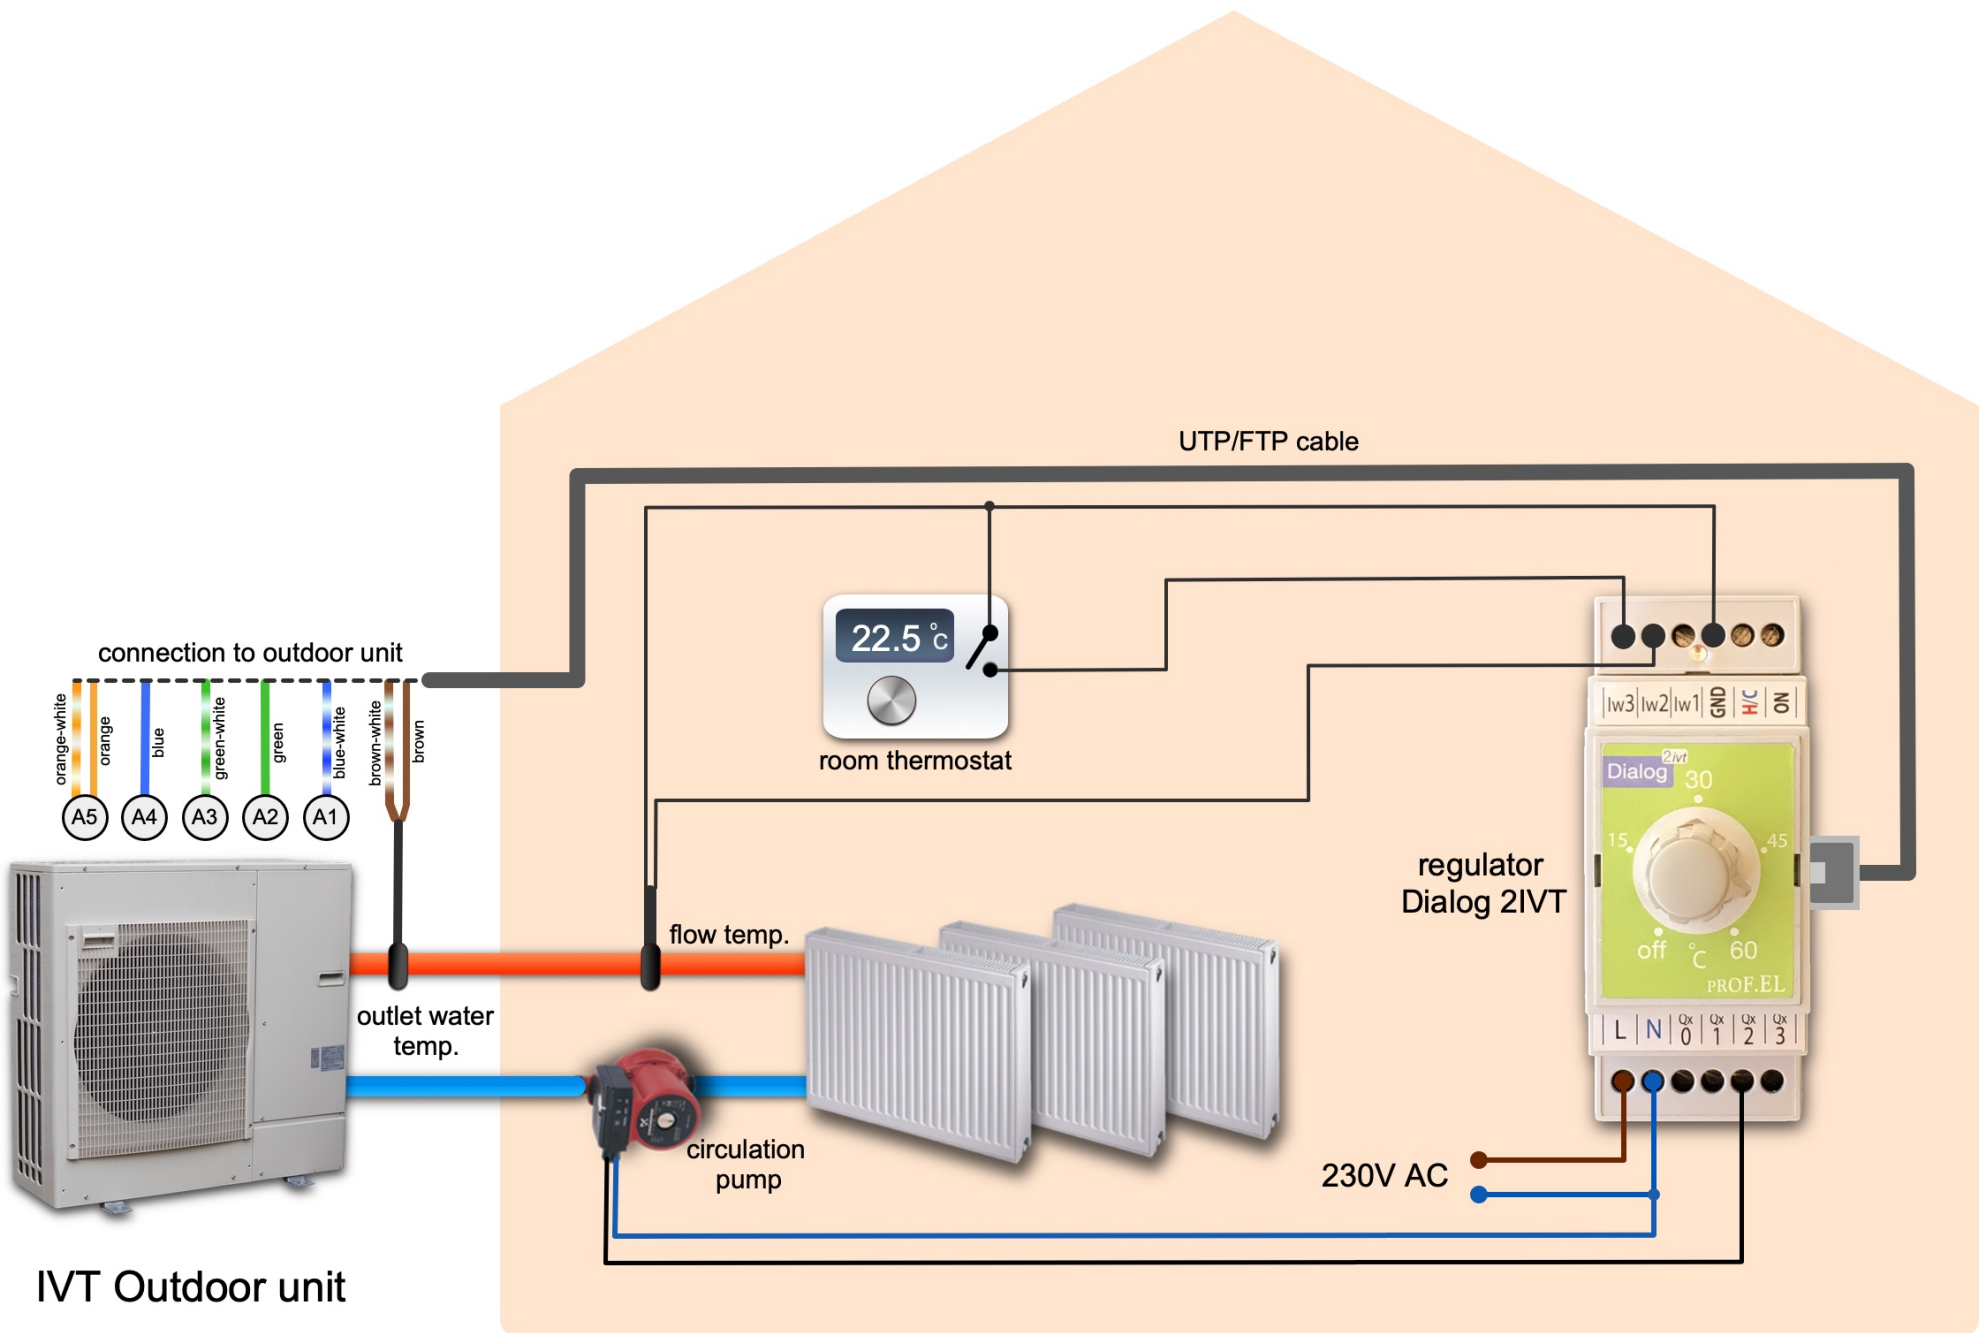

Konektor A:

Konektor B:

Senzor temperature zunaj na cevi

Regulator Dialog 2IVT:

Konektor RJ45:

lw3: Vklon / Izklop (sobni termostat)

lw2: Senzor zelene temperature vode

H/C: Izbira delovanja (grej / hladi)

L, N Napajalna napetost 230VAC

Qx3: izhod za obtočno črpalko

▲	/ /		
▲	/ /		
▲	/ /		
▲	/ /		
▲	/ /		
	Datum	Spremembe	Ime

Dialog 2IVT -> zunanja enota TČ IVT

Prof.el d.o.o. Metina ulica 1 2000 Maribor

Izdelal:

1 / 1

Ime projekta:

Načrt povezave

UTP/FTP cable

connection to outdoor unit

- orange-white (A5)
- orange (A4)
- blue (A3)
- green-white (A2)
- green (A1)
- blue-white
- brown-white
- brown

room thermostat

regulator Dialog 2IVT

flow temp.

outlet water temp.

circulation pump

230V AC

IVT Outdoor unit