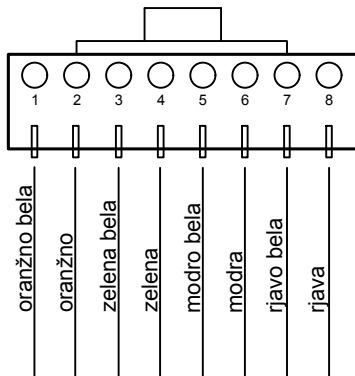

Regulator Dialog 2 IVT

Zunanja enota

IVT Ax-09

RJ45 pogled od spredaj (Top view)

Varnostni senzor temperature zunaj na cevi

UTP ali FTP

LEGENDA:

Zunanja enota IVT AX-09:

Konektor A:

Konektor B:

Senzor temperature zunaj na cevi

Regulator Dialog 2IVT:

Konektor RJ45:

lw3: Vklon / Izklop (sobni termostat)

lw2: Senzor zelene temperature vode

H/C: Izbira delovanja (grej / hladi)

L, N Napajalna napetost 230VAC

Qx3: izhod za obtočno črpalko

▲	/ /		
▲	/ /		
▲	/ /		
▲	/ /		
▲	/ /		
	Datum	Spremembe	Ime

Dialog 2IVT -> zunanja enota TČ IVT

Prof.el d.o.o. Metina ulica 1 2000 Maribor

Izdelal: